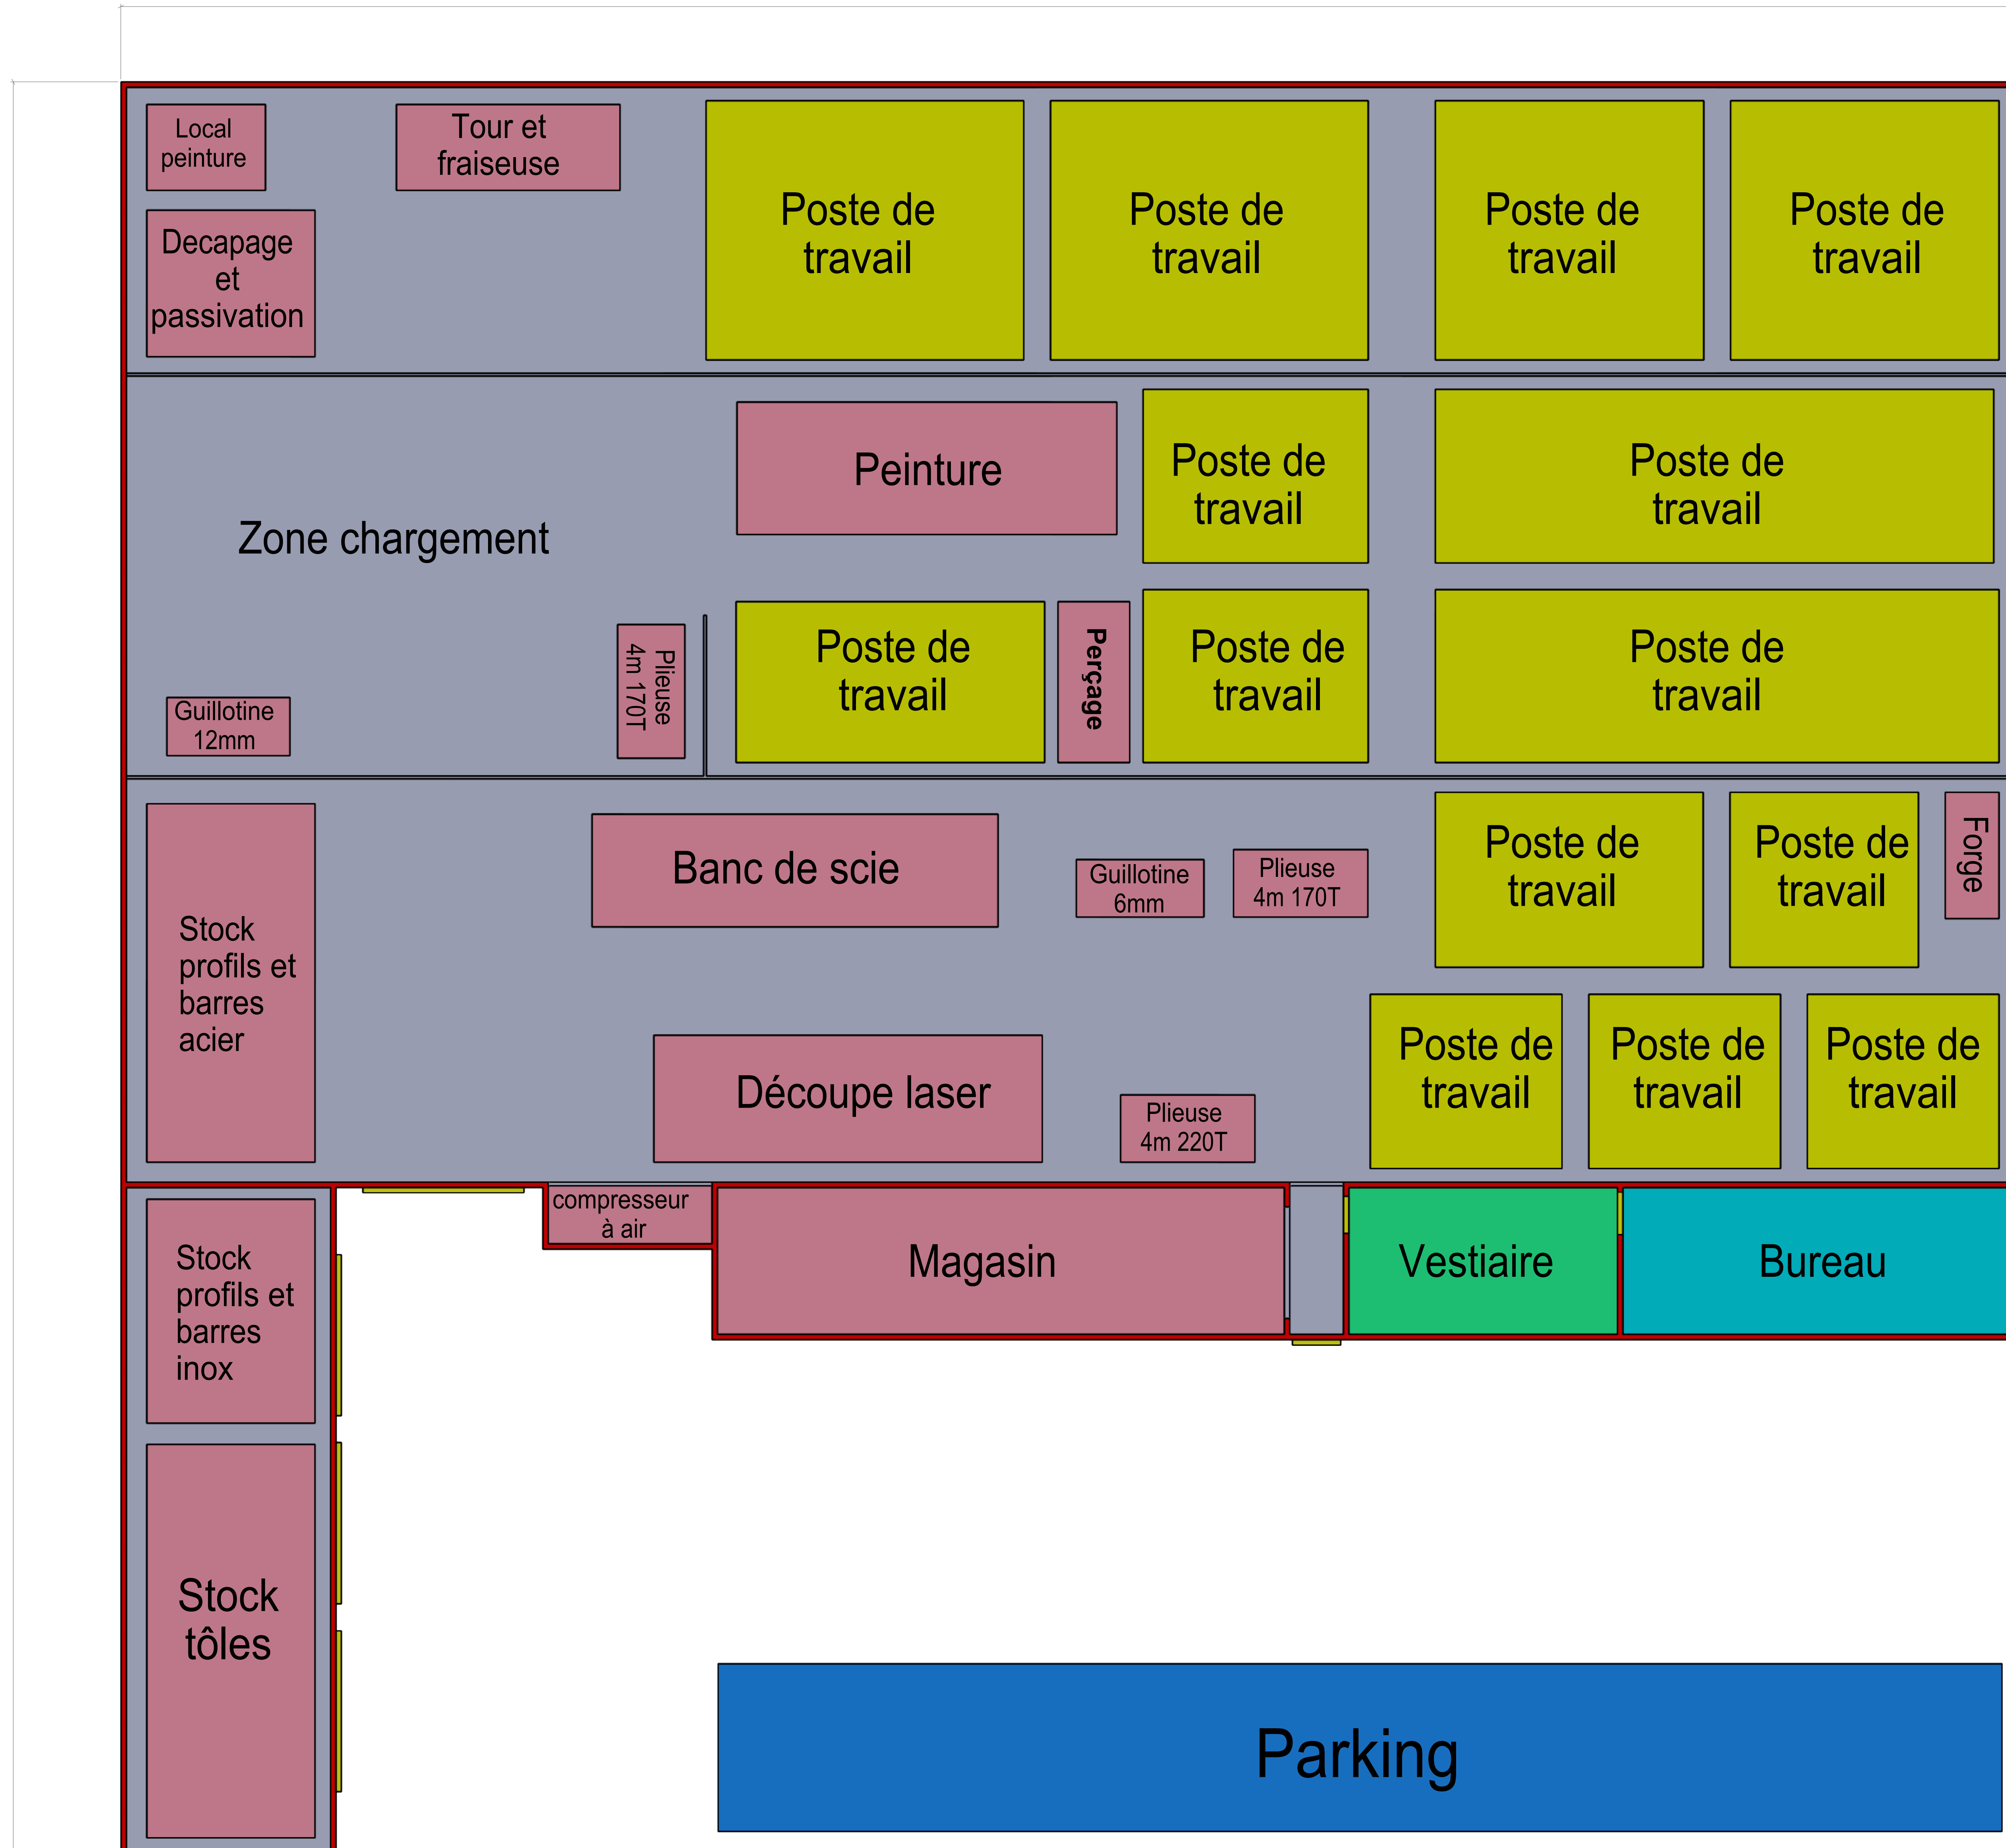

# Atelier Métallerie Serrurerie

71m

66m

# Atelier Menuiserie Métallique